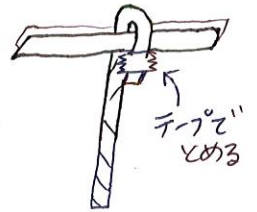

時間：10時～11時30分

★セタガざいをつ(3う★

7月6日(水) 10:00～11:30
♪ささのは さ～らさら♪
短冊に願いごとを書いたり、笹飾りを作って、笹につけましょう。
おうちに飾ってくださいね。みんなの願いがかなうといいなあ…

*準備のため、事前にお電話などご予約ください。

簡単！タオル人形をつ(3う！

7月21日(木) 10:00～11:30
針と糸は使いません！
タオルと輪ゴムで、タオル人形を作りましょう♪
おままごと、おかあさんごっこに、ふわふわのタオル人形、
保育園でも人気ですよ。

<かさ> 広告で3枚で作ります

①くるくる棒を作る

③棒の先を折って、
②を2枚はさんで、
テープでとめる

②じゃばらに折る
2枚作る

④もつところを丸くする
じゃばらを開いて、
2枚をとめ、
かさの形にする

<さんかくぼうし> 新聞紙を正方形にしてから作ります

♪あめふりくまのこ♪

- | | |
|--|---|
| 1、おやまに あめが ふりました
あとから あとから ふってきて
ちよろちよろ おがわが できました | 4、それでも どこかに いるようで
もいちど のぞいて みました
さかなを まちまち みました |
| 2、いたずら くまのこ かけてきて
そうっと のぞいて みました
さかなが いるかと みました | 5、なかなか やまない あめでした
かさでも かぶって いましよう
あたまに はっぱを のせました |
| 3、なんにも いないと くまのこは
おみずを ひとくち のみました
おててで すくって のみました | |