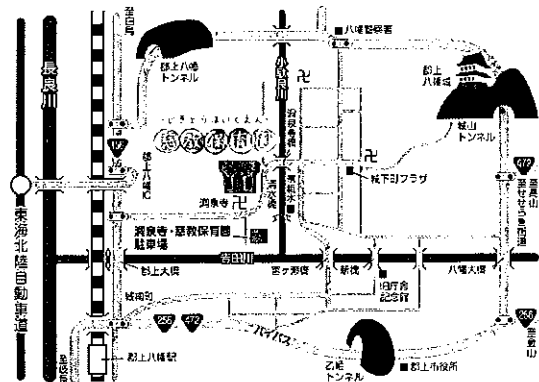

チャイルドシート使用と比べて、

不使用中の場合は、車外に放り出される危険性が高まり、

事故時の致死率はなんと約6倍！

命を守るために、必ずチャイルドシートを使用しましょう。

幼児の自動車同乗中のチャイルドシート
使用有無別致死率

警察庁交通局 平成26年中の交通事故の発生状況

正しく使いましょう！

正しく使用していないと、効果が半減します。チェックしてみましょう。

- ・シートがぐらついていませんか？
- ・シートの奥まで、しっかり深く座らせていますか？
- ・ベルトはねじれていませんか？
- ・ベルトは正しく締めて、肩ベルトに手のひらがはいる程度のゆとりはありますか？

駐車場について

保育園下の駐車スペースは、バス及び緊急時車両用スペースとなっております。お車でおいでの際は、洞泉寺・じきょうほいくえん駐車場をご利用ください。

おたよりについて

最近八幡へ引っ越してみえた方、住所が変わられた方など、おたよりが届いてない方がみえましたらお送りしますのでご連絡ください。またおたよりが不要な方もご連絡ください。

ほいくえんの地図

八幡町尾崎町 67-0291

ホームページもみてね！ www.jikyo.ed.jp

サロンの予定やお知らせを掲載しています。

ブログ「じきょう日誌」もあるのでみてくださいね。「じきょうほいくえん」で検索！

※駐車場についてのお願い

保育園下の駐車スペースは、バス及び緊急時車両用スペースとなっております。お車でおいでの際は、できるだけ洞泉寺・じきょうほいくえん駐車場をご利用ください。